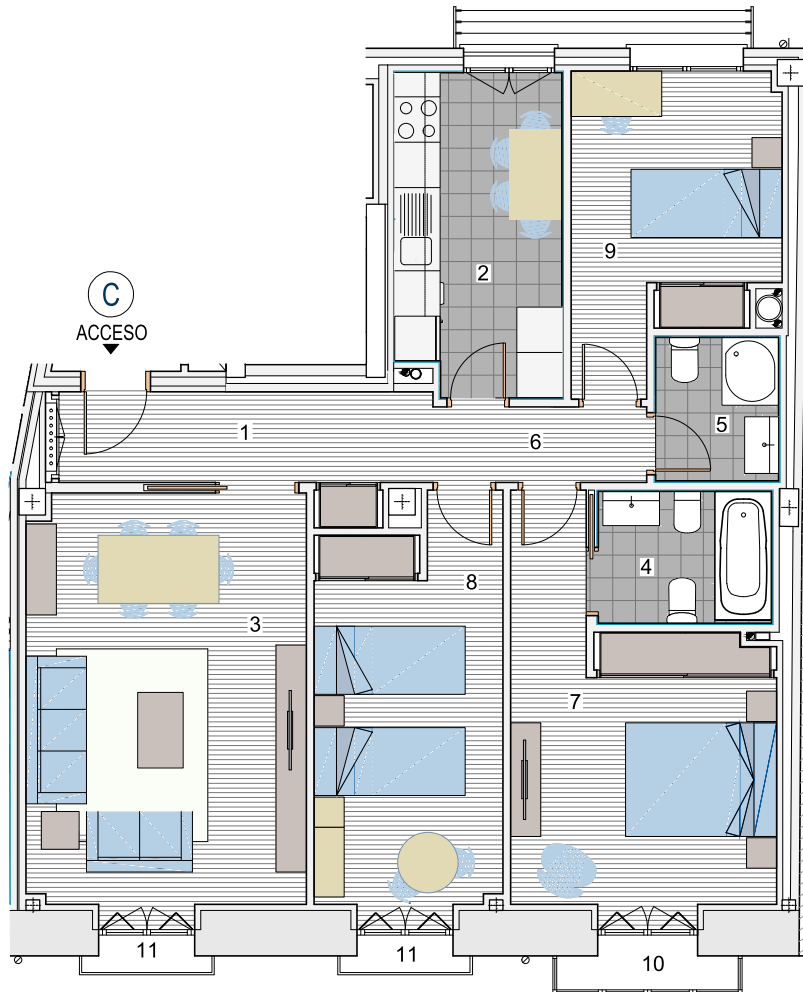

LEOPOLDO CANO

VIVIENDA SEGUNDA ``C``

VALLADOLID

VIVIENDA SEGUNDA ``C``		
PLANTA SEGUNDA		
VIVIENDA C		
	VIVIENDA	ARMARIOS
01. VESTIBULO	5,90m²	0,40m²
02. COCINA	9,20m²	
03. SALON - COMEDOR	20,40m²	
04. BANO	4,00m²	
05. ASEO	3,10m²	
06. DISTRIBUIDOR	2,80m²	
07. DORMITORIO 1	13,45m²	1,10m²
08. DORMITORIO 2	12,30m²	0,65m²
09. DORMITORIO 3	9,30m²	0,60m²
10. MIRADOR	1,45m²	
TOTAL		84,65m²
11. BALCONES		1,40m²